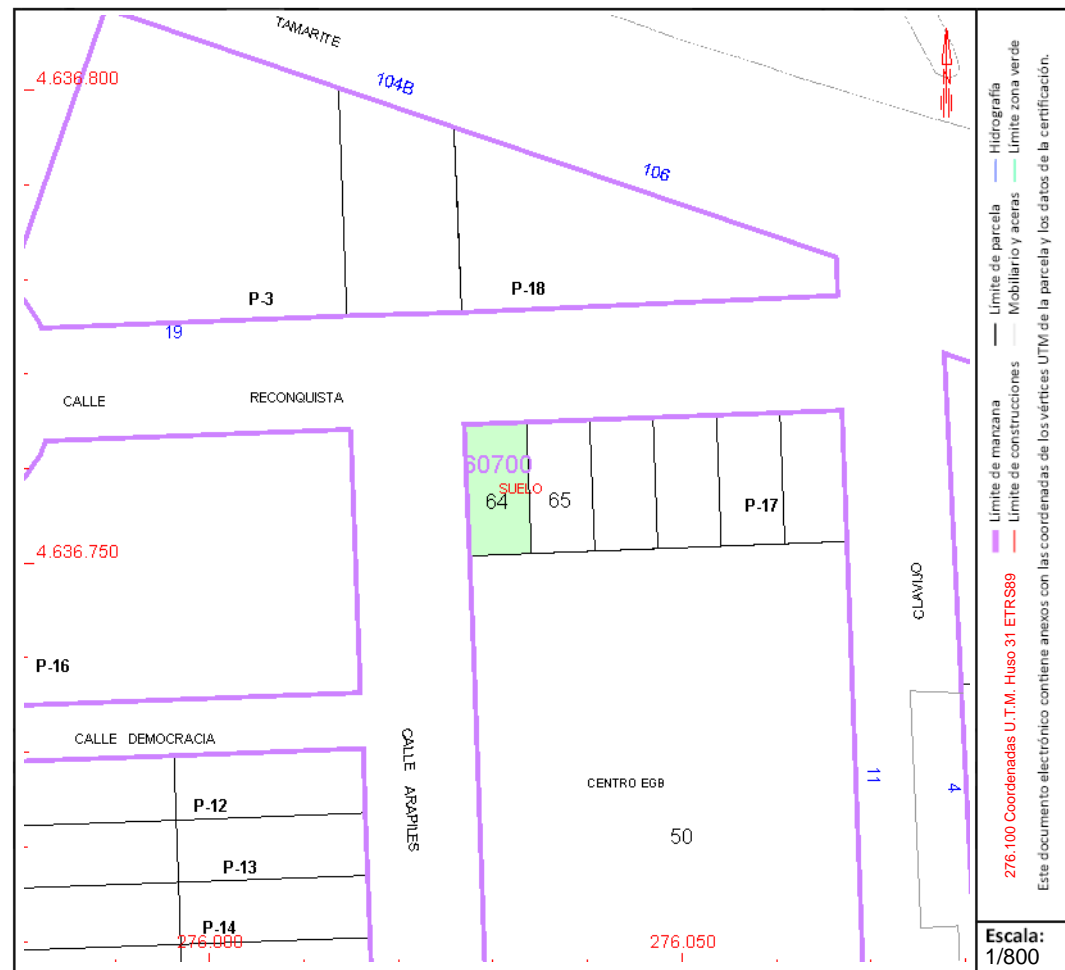

CONSULTA DESCRIPTIVA Y GRÁFICA DE DATOS CATASTRALES DE BIEN INMUEBLE

Referencia catastral: 6070064BG7367S0001WW

DATOS DESCRIPTIVOS DEL INMUEBLE

Localización:

CL RECONQUISTA 9 Suelo FINCA 17A
22500 BINEFAR [HUESCA]

Clase: URBANO

Uso principal: Suelo sin edif.

Superficie construida:

Año construcción:

PARCELA

Superficie gráfica: 91 m2

Participación del inmueble: 100,00 %

Tipo: Suelo sin edificar