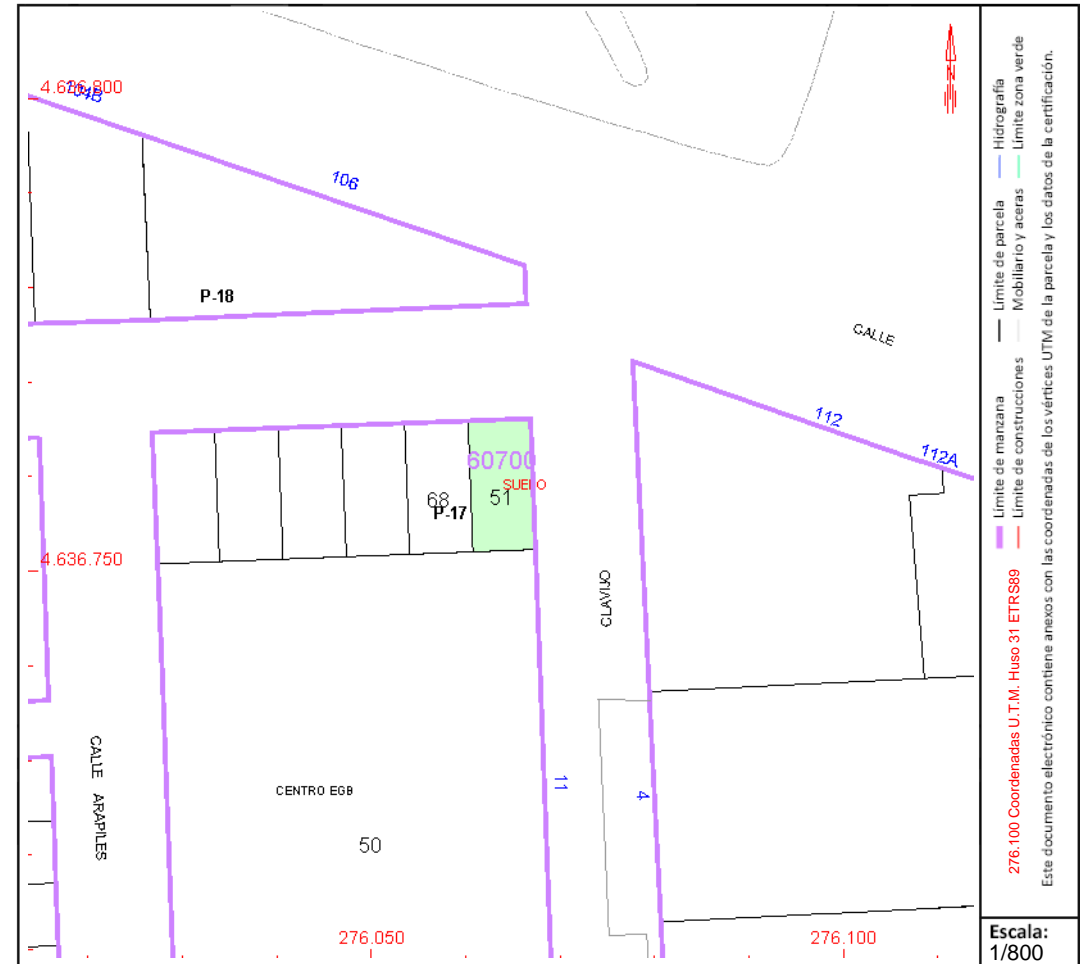

CONSULTA DESCRIPTIVA Y GRÁFICA DE DATOS CATASTRALES DE BIEN INMUEBLE

Referencia catastral: 6070051BG7367S0001RW

DATOS DESCRIPTIVOS DEL INMUEBLE

Localización:

CL RECONQUISTA Suelo PARCELA 17
22500 BINEFAR [HUESCA]

Clase: URBANO

Uso principal: Suelo sin edif.

Superficie construida:

Año construcción:

PARCELA

Superficie gráfica: 91 m2

Participación del inmueble: 100,00 %

Tipo: Suelo sin edificar